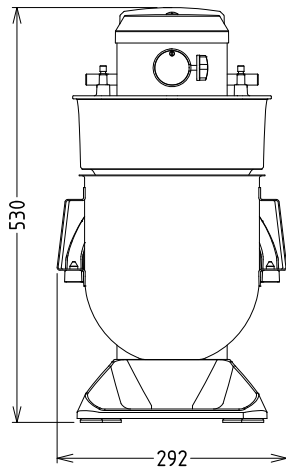

Front

Elektricitet

Spänning:

600196 (BE8BYA) 200-240 V/1N ph/50/60 Hz

Effekt, max:

0.6 kW

Kapacitet

Kapacitet (upp till):

2.5 Litre/Cykel

Kapacitet:

8 Litre

Viktig information

Används ej som installationshandling. Begär separat installationsanvisning.

Yttermått, bredd

292 mm

Yttermått, djup

416 mm

Yttermått, höjd

527 mm

Fraktvikt:

21 kg

Nettovikt:

19

Kallvattensmet

2.5 kg med degkrok

Max antal äggvitor:

14 med visp

EI = Elektrisk anslutning

Topp