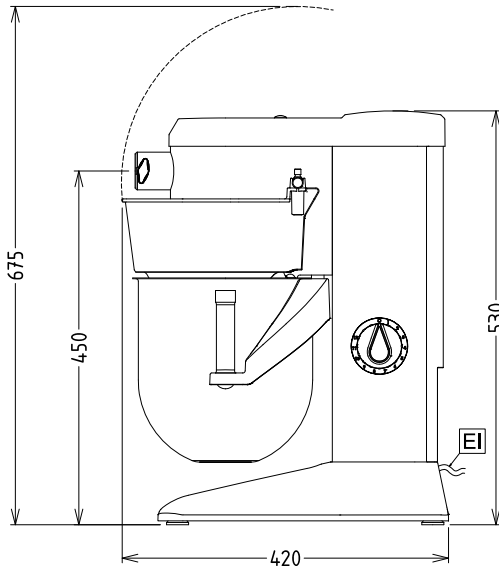

2.5 Litre/Cykel

Kapacitet:

8 Litre

Viktig information

Används ej som installationshandling. Begär separat installationsanvisning.

Yttermått, bredd

292 mm

Yttermått, djup

416 mm

Yttermått, höjd

527 mm

Fraktvikt:

21 kg

Nettovikt:

19

Kallvattensmet

2.5 kg med degkrok

Max antal äggvitor:

14 med visp

Sida

EI = Elektrisk anslutning

Topp